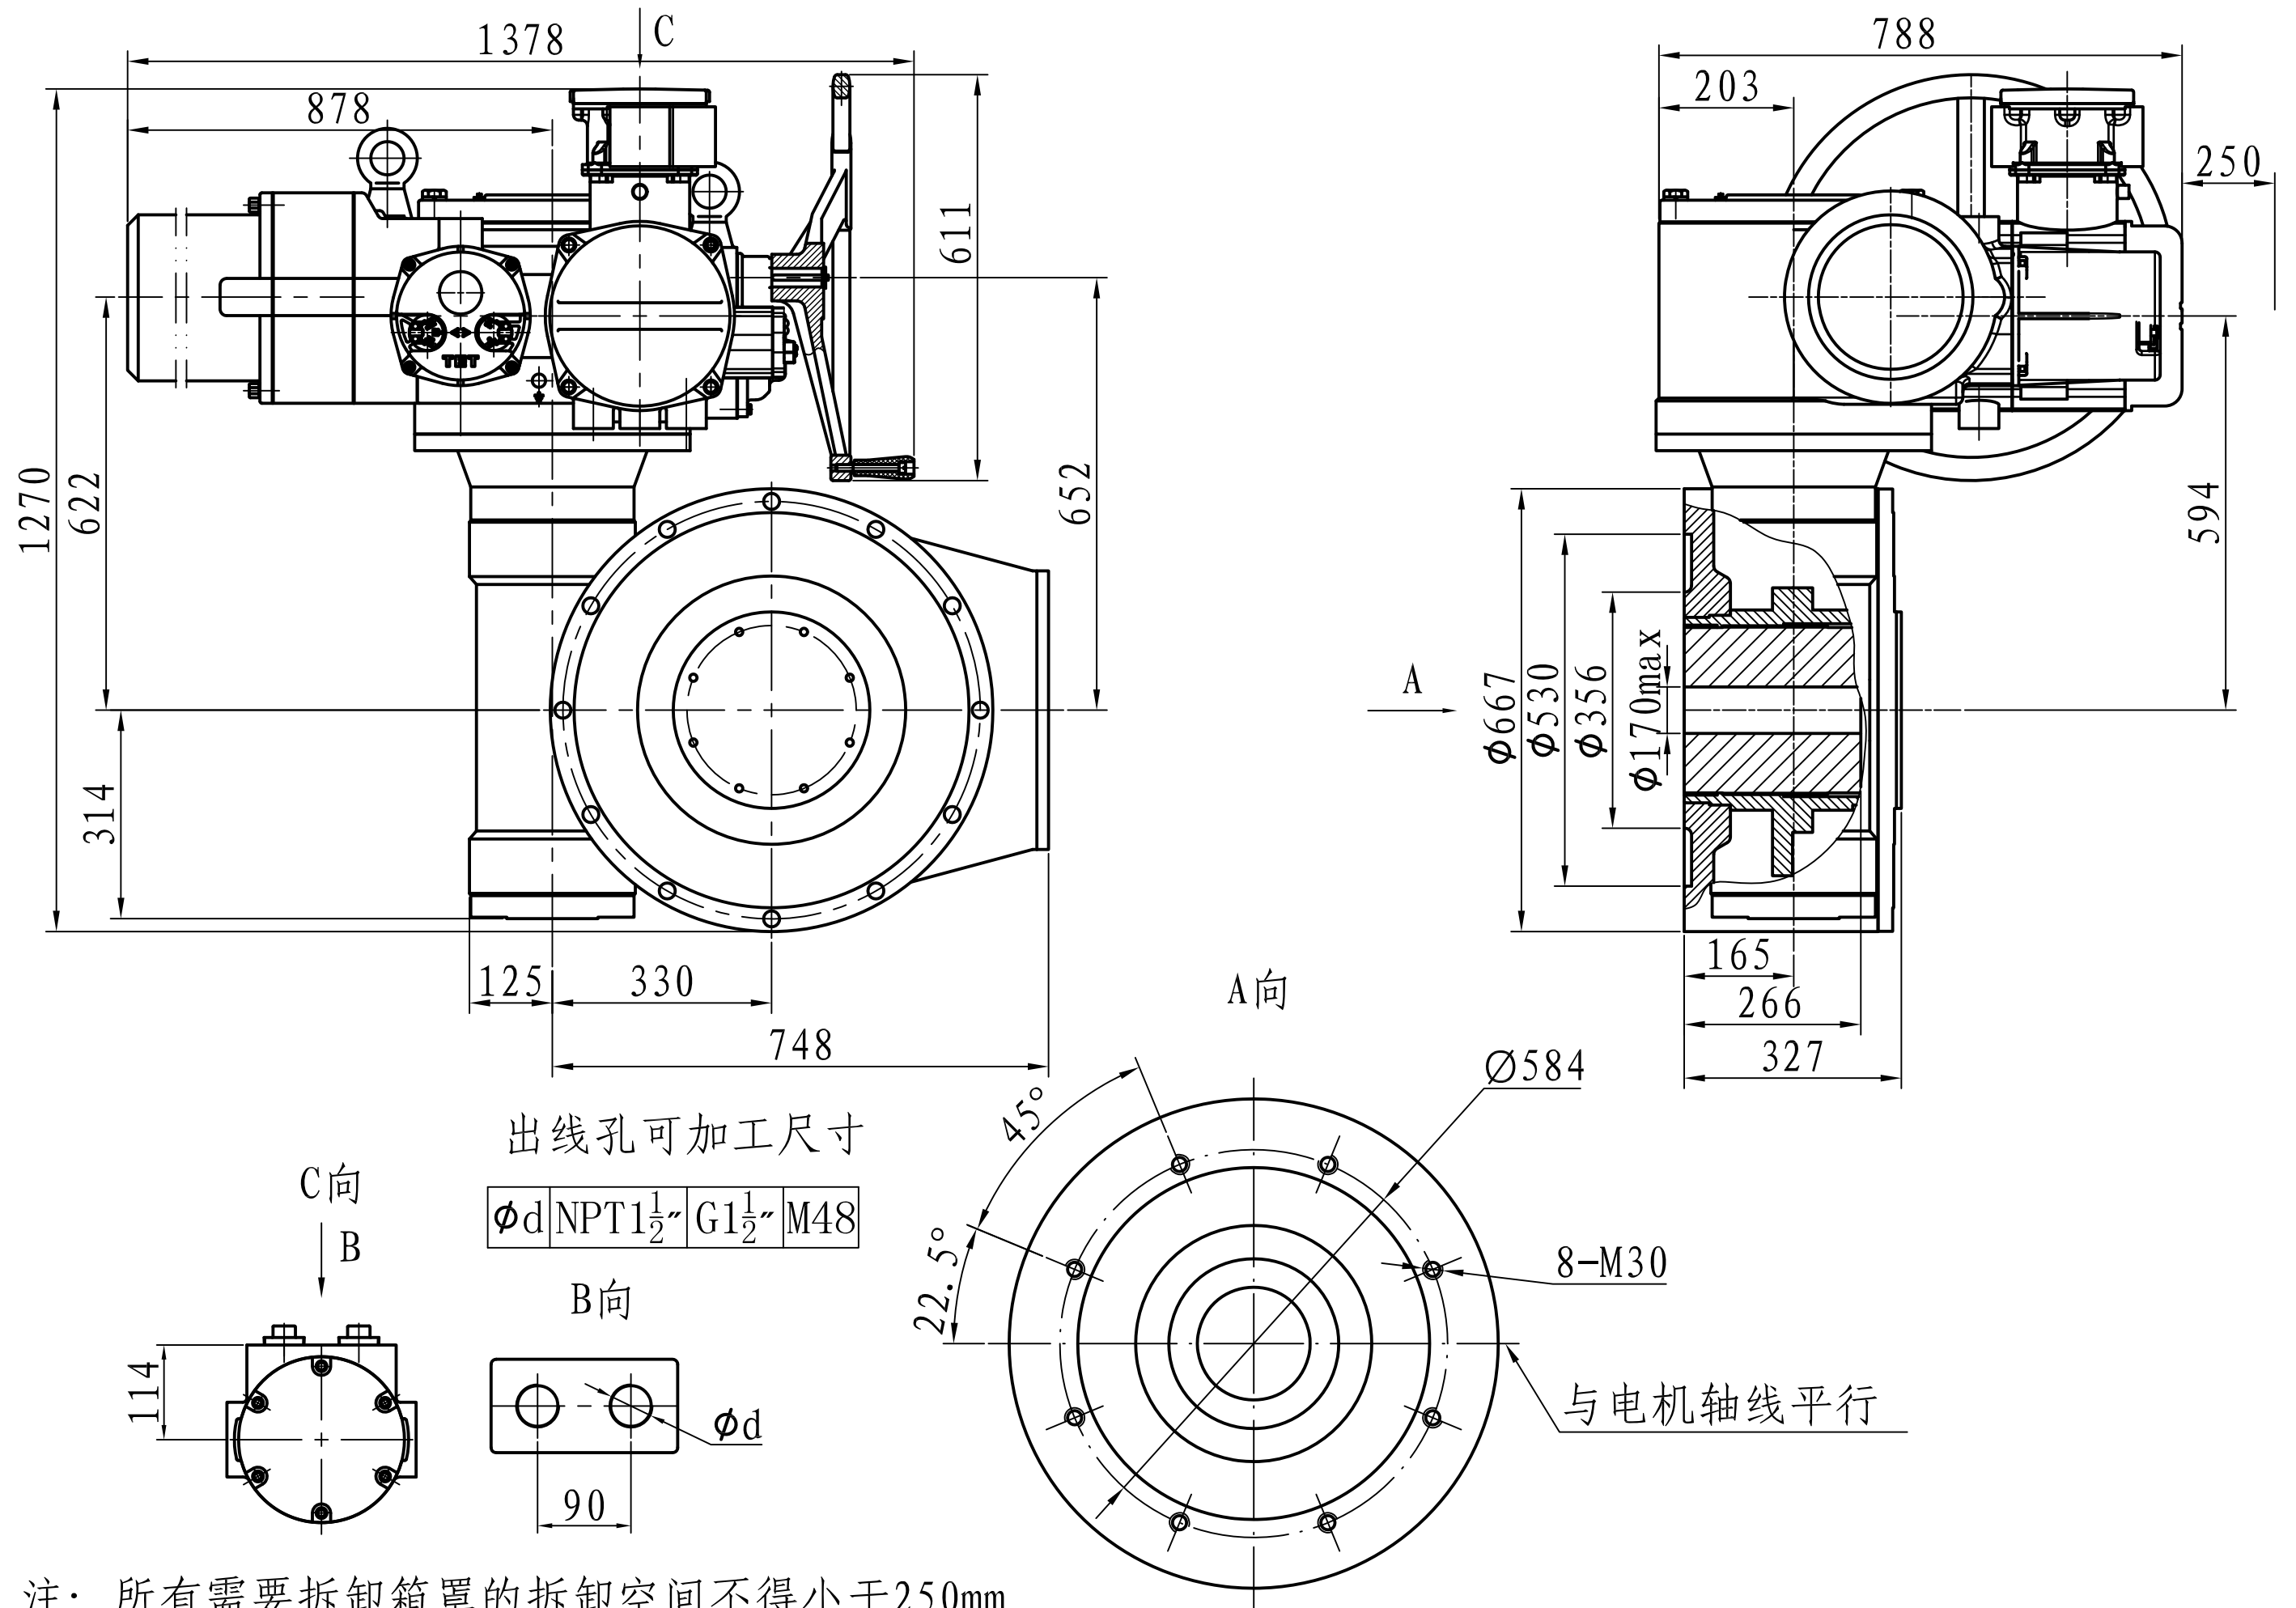

IMT-3/H6BC外形及连接尺寸

注：所有需要拆卸箱罩的拆卸空间不得小于250mm